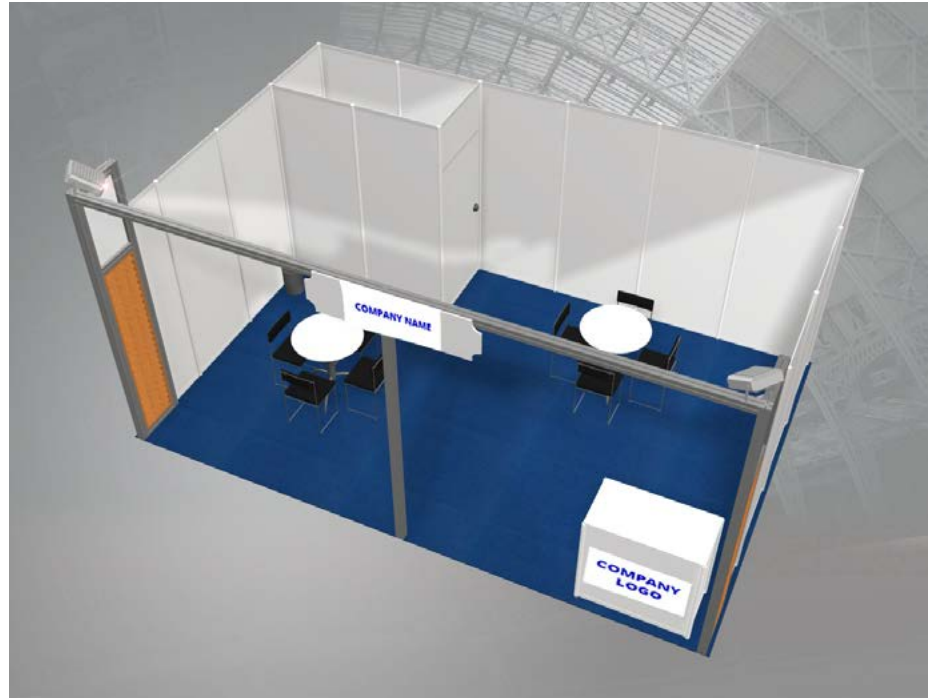

**15-19 m² Paket
Stant İçeriği
4m x 3m =12m²**

- 1 Masa
- 4 Sandalye
- 1 Banko
- Halı
- Alınlık Yazısı
- Dijital Logo Baskı
- Aydınlatma
- 1 m² Kilitli Depo Alanı

**20 m² ve Üzeri
Paket Stant İçeriği
6m x 4m =24m²**

- 2 Masa
- 8 Sandalye
- 1 Banko
- Halı
- Alınlık Yazısı
- Dijital Logo Baskı
- Aydınlatma
- 2 m² Kilitli Depo Alanı

**20 m² ve Üzeri
Paket Stant İçeriği
8m x 3m =24m²**

- 2 Masa
- 8 Sandalye
- 1 Banko
- Halı
- Alınlık Yazısı
- Dijital Logo Baskı
- Aydınlatma
- 2 m² Kilitli Depo Alanı