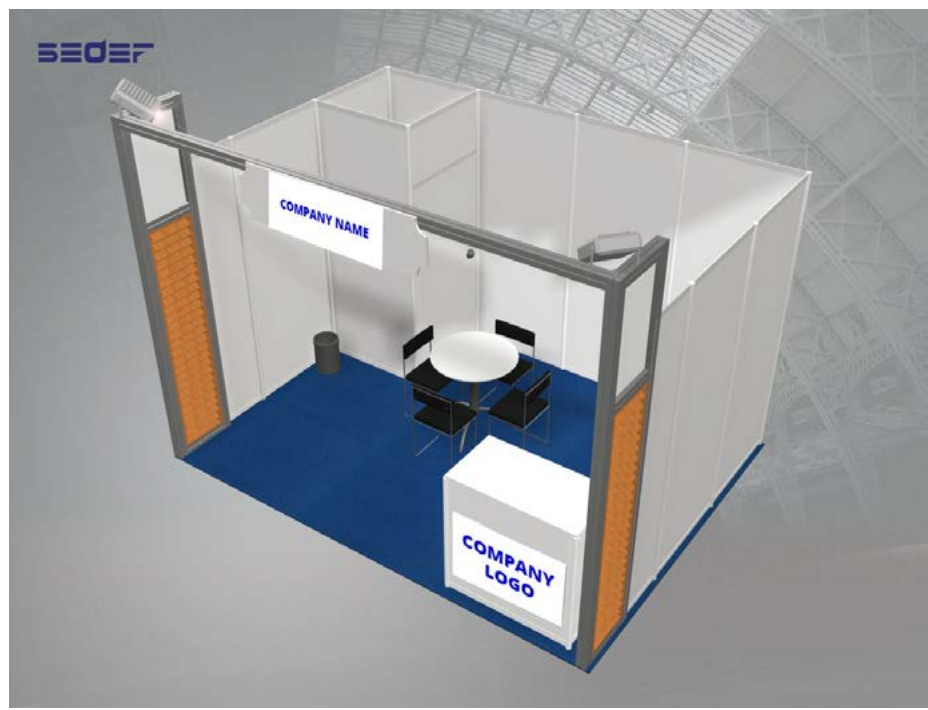

**15-19 m² Paket
Stant İçeriği
4m x 3m =12m²**

- 1 Masa
- 4 Sandalye
- 1 Banko
- Halı
- Alınlık Yazısı
- Dijital Logo Baskı
- Aydınlatma
- 1 m² Kilitli Depo Alanı

**20 m² ve Üzeri
Paket Stant İçeriği
6m x 4m =24m²**

- 2 Masa
- 8 Sandalye
- 1 Banko
- Halı
- Alınlık Yazısı
- Dijital Logo Baskı
- Aydınlatma
- 2 m² Kilitli Depo Alanı

**20 m² ve Üzeri
Paket Stant İçeriği
8m x 3m =24m²**

- 2 Masa
- 8 Sandalye
- 1 Banko
- Halı
- Alınlık Yazısı
- Dijital Logo Baskı
- Aydınlatma
- 2 m² Kilitli Depo Alanı