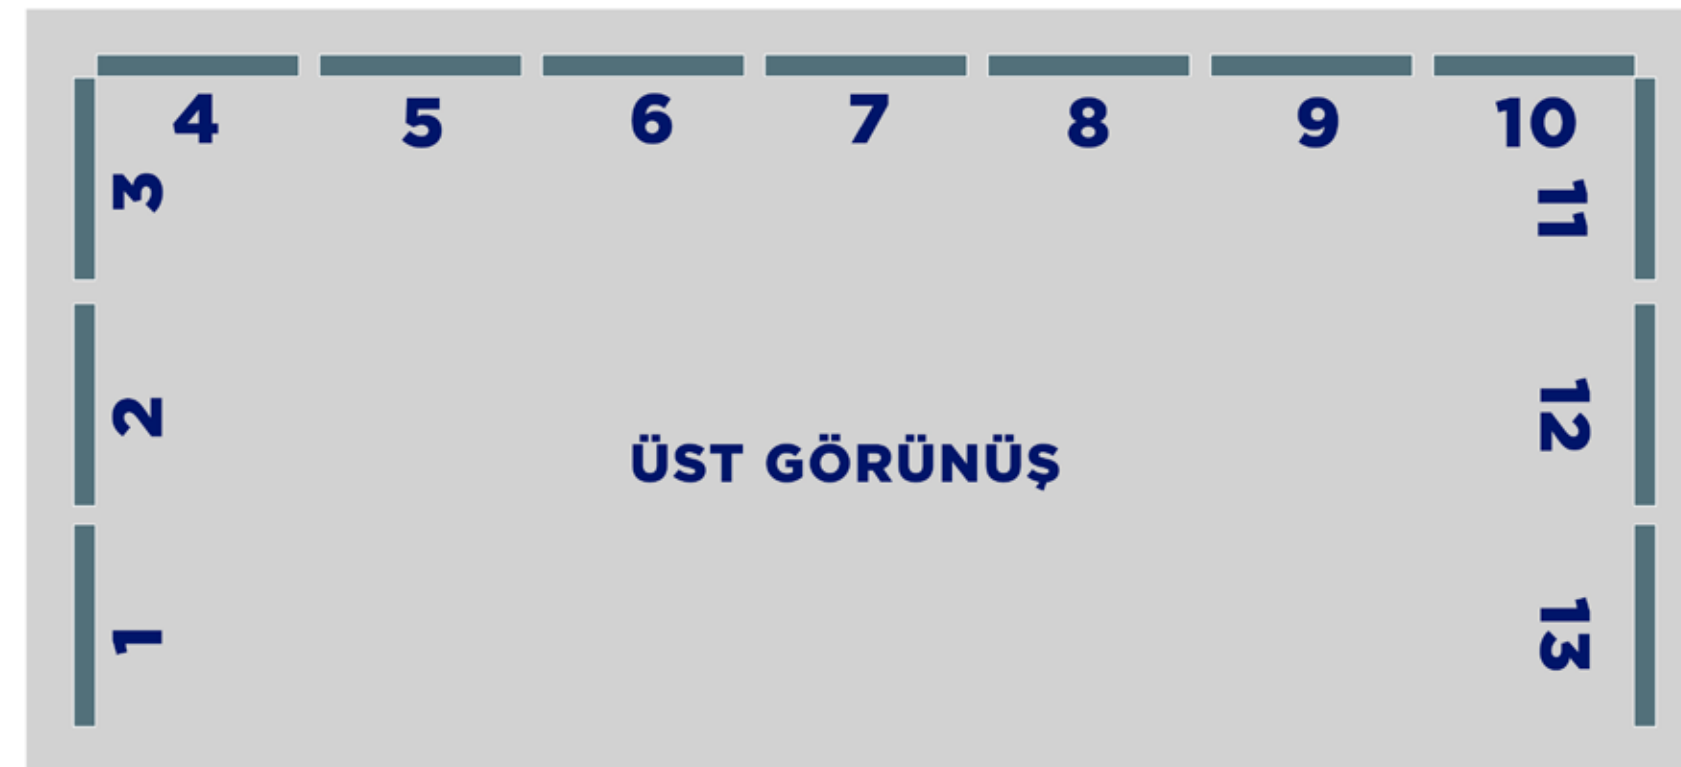

KURUMSAL STAND PANELLERİ

Paneller baskıya uygun şekilde 96x245cm CMYK renk kodu ile kayıtlıdır.

Fuar alanının ölçüsüne göre panel sayıları örnekte olduğu gibi tekrarlanabilir veya çıkarılabilir.

PANEL GÖRSELLERİ İÇİN